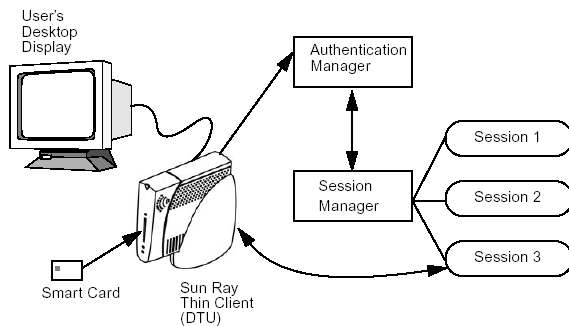

Een extra eigenschap van de SunRay is het gebruik van een smartcard, de sessie van de gebruiker is hier aan gekoppeld. Een gebruiker kan inloggen op een workstation en vervolgens zijn/haar smartcard meenemen naar een ander station en daar verder werken. Indien gewenst kan er, als extra beveiligingsmaatregel, zonder smartcard niet ingelogd worden.

Linux SunRay server(s)

Linux applicaties

Sun Ray werkplekken

**MS-Windows,
Linux, Unix,
Apple** en andere
applicatieservers

VOORDELEN

- **Veelzijdigheid** : één werkplek, alle gewenste platformen (o.a. MS-Windows, Linux en Apple)
- **Flexibiliteit** : de gebruikerssessie is gekoppeld aan de smartcard, de gebruiker kan deze card meenemen naar een ander werkstation en daar verder werken
- **Veiligheid** : toegang met persoonsgebonden smartcard, geen data lokaal op de (diefstal gevoelige) werkplekken
- **Lage TCO** : werkplekken zijn vrijwel onderhoudsvrij, gebruik van Linux drukt de licentiekosten
- **Ergonomie** : de werkstations bevatten geen bewegende delen, dus geen geluidsproductie
- **Beheersbaarheid** : op één centraal punt worden alle werkplekken en applicaties beheerd